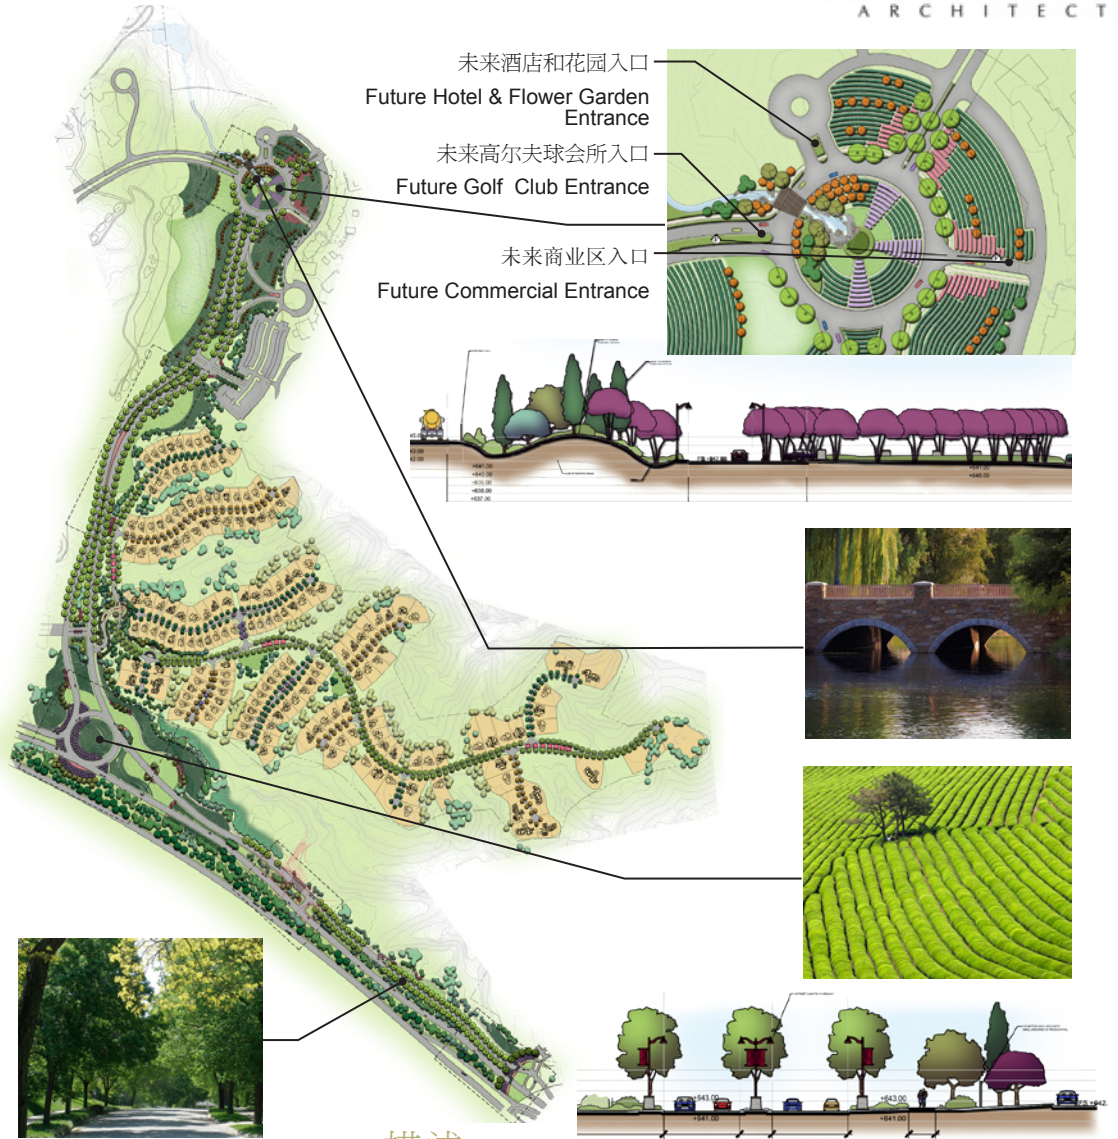

高尔夫球场社区
GOLF COURSE COMMUNITY

信息

INFO

项目 PROJECT
石象湖, 高尔夫球场社区
Stone Elephant Lake,
Golf Course Community
成都, 中国
Chengdu, China
客户 CLIENT
保利实业有限公司
Poly Industrial Co.

SCOPE 工作范围
概念设计
Conceptual Design
方案设计
Schematic Design
扩初设计
Design Development

描述

DESCRIPTION

石象湖坐落于中国的四川省, 它以美丽的花卉园林, 连绵不绝的山丘和清澈见底的湖泊著称, 吸引了无数的各地游客。其第一阶段的工作-范围包括设计景色宜人的林荫大道, 豪华的园林别墅, 独门式的社区豪宅和优雅的示范性住宅。

Stone Elephant Lake located in the Sichuan Province of China is well known by visitors for the beautiful flower gardens, rolling hills and existing lake. Phase one scope of work includes a landscaped boulevard, exclusive gated community for luxury homes and elegant model homes.